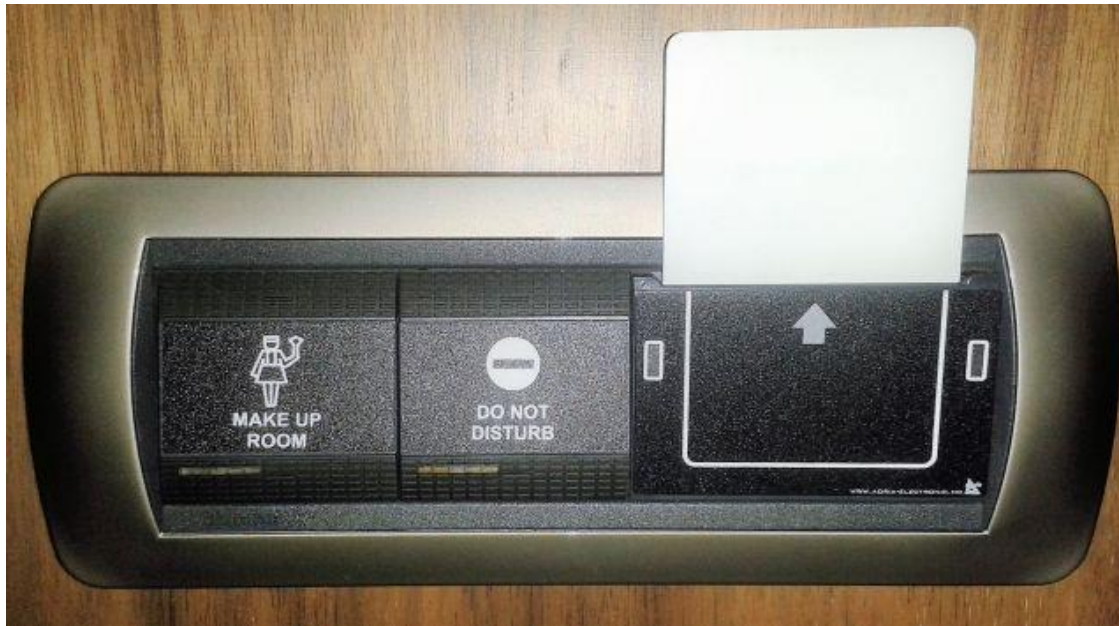

ADRIA

Intelligentne sobe

Upravljanje inteligentnim sobama

Kontrola pristupa

- Umrežene (**ON LINE**) elektronske brave;
- **Anti-panik i protuprovalne opcije;**
- **Svjetlo dobrodošlice;**
- RF kartice su robusnije od magnetnih, imaju bolju zaštitu od kopiranja i brisanja podataka.

Upravljanje inteligentnim sobama

ON-line vs. OFF-line sustav

- **Brzo i jednostavno** centralizirano upravljanje svim bravama: kreiranje, ažuriranje, blokiranje, produženje valjanosti, automatsko brisanje nakon isteka, premještanje gosta iz sobe u sobu, prikupljanje i snimanje informacija, sve se odvija u **realnom vremenu i online**.

Upravljanje inteligentnim sobama

ON-line vs. OFF-line sustav

- **INFO: Prisutnost, Ne smetaj i Poziv sobarici, status sobe, temperatura sobe (željena, izmjerena), otvaranje vrata;**
- Sve informacije su vidljive na recepciji ili putem weba.
- Informacije su vidljive i na RFID čitaču ispred sobe!
- Podaci o sobi mogu se pregledati na mobilnim uređajima.

Upravljanje inteligentnim sobama

Ušteda energije

- Sustav **automatski uključuje / isključuje** sve električne potrošače, svjetla i HVAC;
- Različiti su scenariji za goste i zaposlenike
- **RFID odlagač** ne aktivira sustav bez autorizirane kartice;