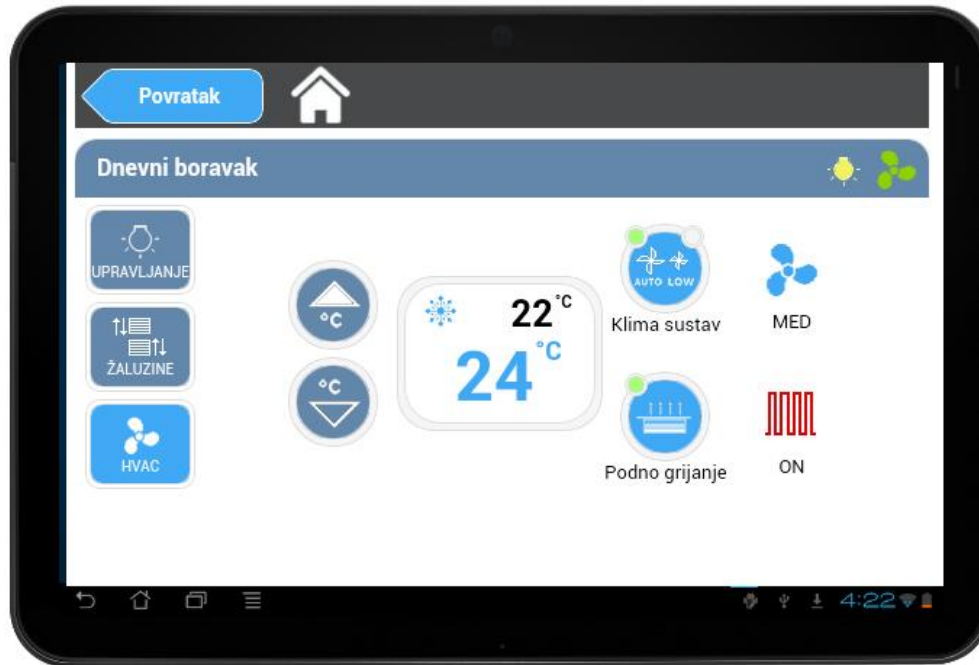

Upravljanje inteligentnim sobama

Ušteda energije

- Senzori se instaliraju na prozore i vrata;
- HVAC sustav se isključuje kada se prozor ili vrata otvore.

Upravljanje inteligentnim sobama

Sigurnost

- **SOS tipka** i **Alarm poplave** u kupaoni (opcija: kontrola ventila vode);
- Detekcija ispada napajanja ili HVAC greške;
- **Alarm provale**, indikator otvaranja vrata / prozora;
- **SMS i e-mail** upozorenja.

- Kontrola ormarića u Wellness-u, spa & gym centrima;
- Tihi alarm; Sobni sef;
- Korištenje kartice na POS terminalima (koordinirano sa PMS-om) ;
- Liftovi, video interkomi i kontrole prolaza (garaža, parking...).

Upravljanje inteligentnim sobama

Metereološka stanica

- Tende i žaluzine se mogu kontrolirati automatski ovisno o vremenskim uvjetima (senzori kiše, vjetra,...)

Upravljanje inteligentnim sobama

Integracija

Upravljanje inteligentnim sobama

PAMETNA kontrola

- Svaka soba ili grupa soba može biti kontrolirana preko mobitela, tableta, itd...

Upravljanje inteligentnim sobama

ADRIA DigitalKey

- Ulazak u sobu putem mobitela
- Gost prilikom prijave na svoj mobitel preuzima digitalni ključ koji će koristiti za ulazak u sobu