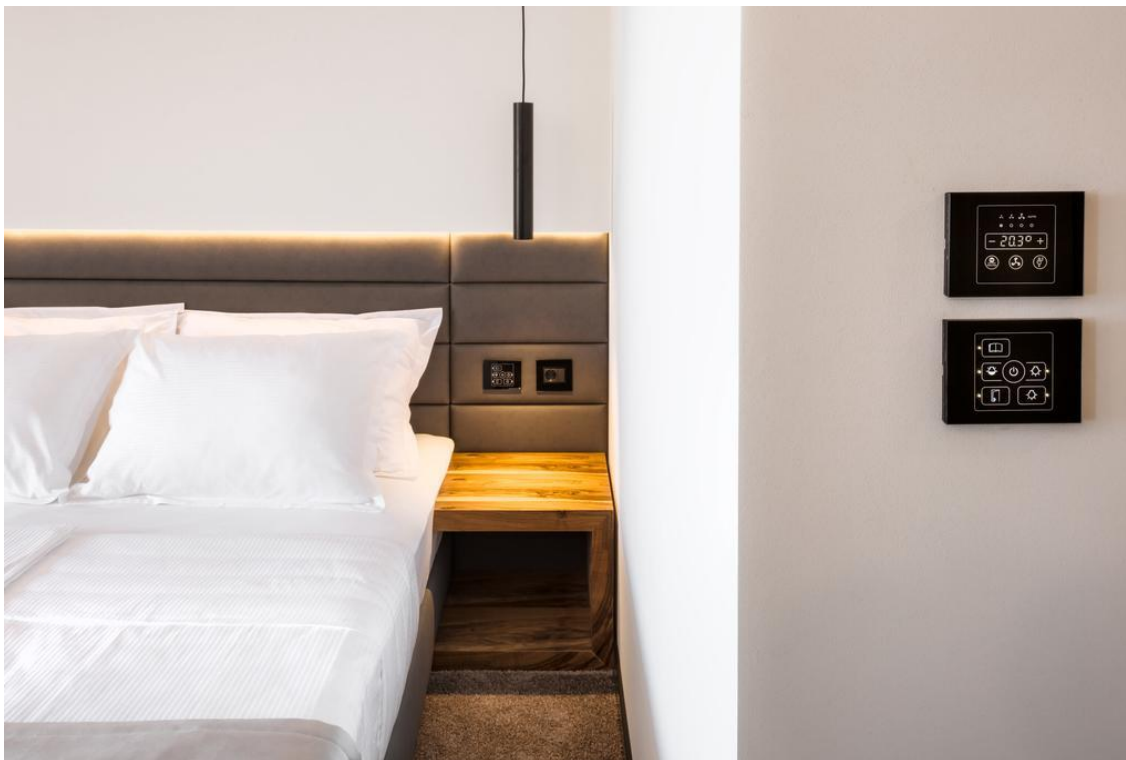

Upravljanje inteligentnim sobama

ON-line vs. OFF-line sustav

- **Brzo i jednostavno** centralizirano upravljanje svim bravama: kreiranje, ažuriranje, blokiranje, produženje valjanosti, automatsko brisanje nakon isteka, premještanje gosta iz sobe u sobu, prikupljanje i snimanje informacija, sve se odvija u **realnom vremenu i online**.